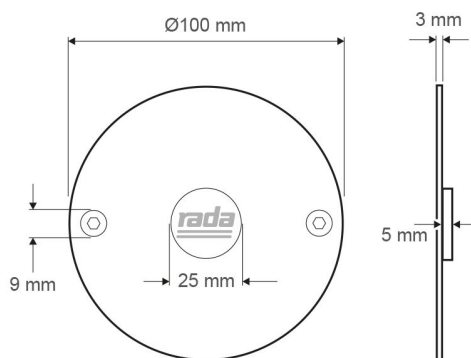

SANItech

Elektronické ventily
Skupinové Outlook

RADA OUTLOOK piezo senzor

**Popis**

Piezo senzor pro aktivaci výtoku systému Rada Outlook. Aktivace dotykem. Dodáváno s 0,4 m přívodním kabelem (možnost prodloužení).
Průměr 100 mm.

Obj. číslo	Napájení	Teplota	D (mm)
RD11100800	12 V AC	max. 75°C	100