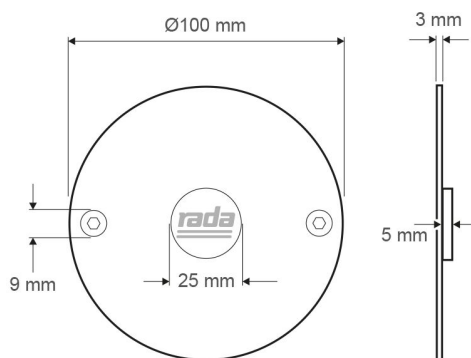

## SANItech

Elektronické ventily  
Skupinové Outlook

RADA OUTLOOK piezo senzor

**Popis**

Piezo senzor pro aktivaci výtoku systému Rada Outlook. Aktivace dotykem. Dodáváno s 0,4 m přívodním kabelem (možnost prodloužení).  
Průměr 100 mm.

Obj. číslo	Napájení	Teplota	D (mm)
RD11100800	12 V AC	max. 75°C	100