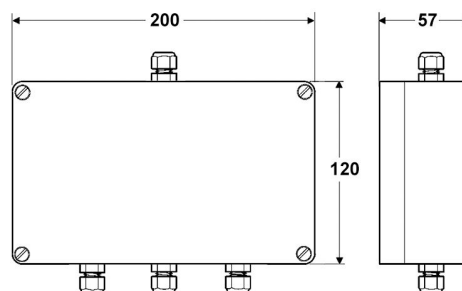

### Popis

Box se třemi relé pro připojení senzoru Outlook Rada box, např. pro aktivaci ventilace nebo čerpadla.