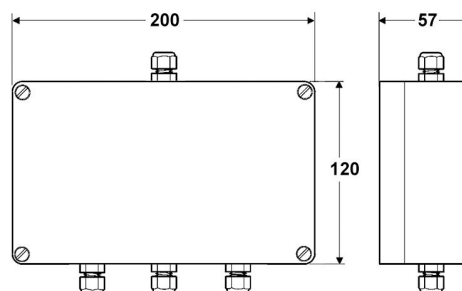

SANItech

Elektronické ventily
Skupinové Outlook

RADA OUTLOOK spínací jednotka

Popis

Box se třemi relé pro připojení senzoru Outlook Rada box, např. pro aktivaci ventilace nebo čerpadla.

Obj. číslo

RD11100400