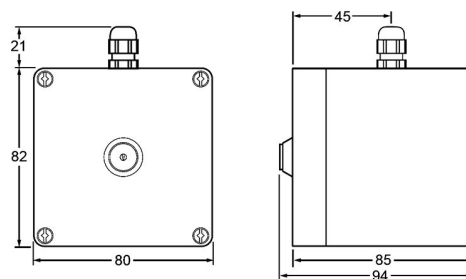

SANIttech

Elektronické ventily
Skupinové Outlook

RADA OUTLOOK ovládací skříňka

Popis

Slouží k deaktivaci systému např. pro potřeby úklidu.

Obj. číslo

RD11100300