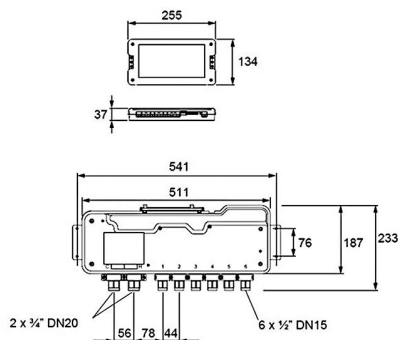

SANItech

Elektronické ventily
Skupinové Outlook

RADA OUTLOOK vodovodní a řídicí jednotka

Popis

Bezpečné směšování vody pro umyvadla a sprchy s možností programování vlastností výtoků, teploty smíchané vody, hygienických proplachů a termální desinfekce. Typ výtoku kontinuální po nastavený čas, s možností přerušení (start-stop funkce) a po nastavený čas s následným blokováním. Doba výtoku 1 sek. - 60 min.. Hygienický proplach standard nebo smart. Nastavitelná teplota vody pro proplach. Doba trvání proplachu 1 sek. - 10 min.. Interval proplachu 1 až 7 dnů. Příkon systému 20W.

Projektová specifikace

Elektronický skupinový termostatický ventil až pro 6 umyvadlových nebo sprchových výtoků s přesností směšování +/- 1°C, s bezpečnostní uzávěrou výtoku při výpadku studené vody do 1 sek.. Možnost hygienického proplachu a termální desinfekce s následnou archivací dat a reporty. Nastavení a kontrola přes PC, TZB systém nebo přes webserver. Možnost ovládní světel a ventilátorů.

Co je součástí dodávky

Viz položky na rozměrovém nákresu.

Doporučená dovybava

Filtr JUDO se zpětným proplachem. Úpravna HYDROFLOW na přívodu vody pro ohřev TUV.

Obj. číslo	Průtok	Připojení	Napětí	Provozní tlak	Teplota
RD11100100	min. 6 l/min, max. 52 l/min	3/4" vstup, 1/2" výstup	230 Vstř/ 12Vss	max.0,8 MPa	85°C