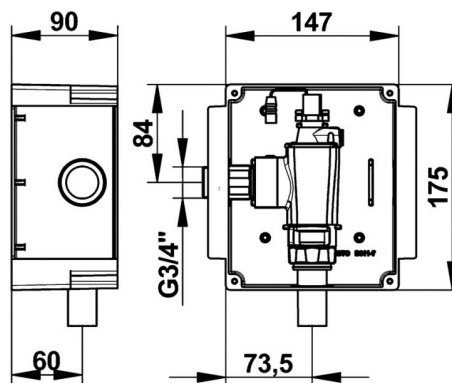

SANItech

Elektronické ventily
Individuální WC

PRESTO 7100 XL - 7200 XL

**Popis**

Elektronický ventil pro WC, včetně nerezové krycí desky a uzavíracího ventilu, instalace do zdi, napájení transformátorem 230/12 V nebo 2 bateriemi 6V, vandaluvzdorné provedení, použité materiály odolné proti korozi a vodnímu kameni.

Projektová specifikace

Vodotěsné provedení těla i komponent, snadné programování pomocí optického členu, možnost spláchnutí při výpadku elektrického proudu, výrobce i dodavatel certifikován dle normy ISO 9001.

Co je součástí dodávky

Viz položky na rozměrovém nákresu.

Doporučená dovýbava

Transformátor u obj.č. PT11300600. Filtr JUDO se zpětným proplachem.

Obj. číslo	Průtok	Připojení	Hmotnost	Napětí	Napájení	Provozní tlak	Tech.par.
PT11300600	výstup nastavitelný 6/9 l	3/4"	1,50 kg	230/12 V	transformátor	0,1-0,6 MPa	senzor nast. 500/700 mm
PT11300700	výstup nastavitelný 6/9 l	3/4"	1,50 kg	2x 6 V	baterie	0,1-0,6 MPa	senzor nast. 500/700 mm