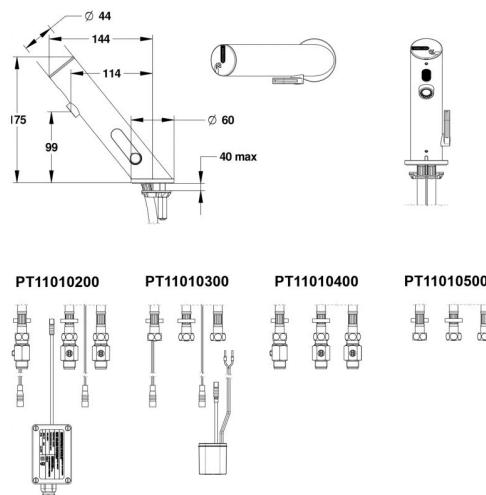

## SANItech

Elektronické ventily  
Individuální umyvadlové

PRESTO LINEA bezdotyková baterie umyvadlová stojánková

**Popis**

Elektronická bezdotyková baterie umyvadlová stojánková, na studenou nebo smíchanou vodu. Průtok 3 L/min., nebo úsporný PRESTO GREEN 1,9 L/min. Připojení vstup 3/8". Napájení trafo 230 V, 12-24 V bez trafo, nebo baterie 6 V (viz rozměrový náčrtek). Vandaluvzdorné provedení, použité materiály odolné proti korozi a vodnímu kameni.

**Projektová specifikace**

Automatické nastavení systému dle místa instalace, systém znemožňující výtoku vody při trvalé aktivaci infračidla, výrobce i dodavatel certifikován dle normy ISO 9000.

**Co je součástí dodávky**

Viz položky na rozměrovém náčrtu.

**Doporučená dovýbava**

Filtr JUDO se zpětným proplachem. Úpravna HYDROFLOW na přívodu vody pro ohřev TUV.

Obj. číslo	Průtok	Připojení vstup	Napájení	Doba výtoku
PT11010200	3 L/ min.	3/8" s kul. ventilem	trafo 230 V	max. 30 sec
PT11010300	1,9 L/ min.	3/8"	12-24 V bez trafo	max. 30 sec
PT11010400	3 L/ min.	3/8" s kul. ventilem	baterie 6 V	max. 30 sec
PT11010500	1,9 L/ min.	3/8"	baterie 6 V	max. 30 sec