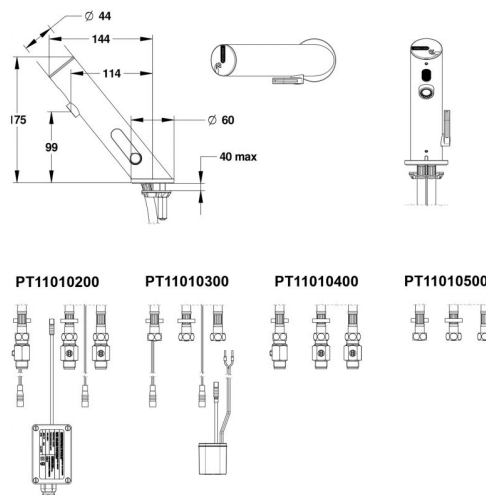

SANItech

Elektronické ventily
Individuální umyvadlové

PRESTO LINEA bezdotyková baterie umyvadlová stojánková

**Popis**

Elektronická bezdotyková baterie umyvadlová stojánková, na studenou nebo smíchanou vodu. Průtok 3 L/min., nebo úsporný PRESTO GREEN 1,9 L/min. Připojení vstup 3/8". Napájení trafo 230 V, 12-24 V bez trafo, nebo baterie 6 V (viz rozměrový náčrtek). Vandaluvzdorné provedení, použité materiály odolné proti korozi a vodnímu kameni.

Projektová specifikace

Automatické nastavení systému dle místa instalace, systém znemožňující výtoku vody při trvalé aktivaci infračidla, výrobce i dodavatel certifikován dle normy ISO 9000.

Co je součástí dodávky

Viz položky na rozměrovém náčrtu.

Doporučená dovybavení

Filtr JUDO se zpětným proplachem. Úpravna HYDROFLOW na přívodu vody pro ohřev TUV.

Obj. číslo	Průtok	Připojení vstup	Napájení	Doba výtoku
PT11010200	3 L/ min.	3/8" s kul. ventilem	trafo 230 V	max. 30 sec
PT11010300	1,9 L/ min.	3/8"	12-24 V bez trafo	max. 30 sec
PT11010400	3 L/ min.	3/8" s kul. ventilem	baterie 6 V	max. 30 sec
PT11010500	1,9 L/ min.	3/8"	baterie 6 V	max. 30 sec