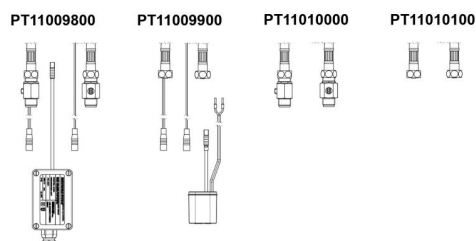

SANItech

Elektronické ventily
Individuální umyvadlové

PRESTO LINEA bezdotykový ventil umyvadlový stojánkový

**Popis**

Elektronický ventil umyvadlový stojánkový, na studenou nebo smíchanou vodu. Průtok 3 L/min., nebo úsporný PRESTOGREEN 1,9 L/min. Připojení vstup 3/8". Napájení trafo 230 V, 12-24 V bez trafo, nebo baterie 6 V (viz rozměrový náčrtek). Možnost termální desinfekce, vandaluvzdorné provedení, použité materiály odolné proti korozi a vodnímu kameni.

Projektová specifikace

Automatické nastavení systému dle místa instalace, systém znemožňující výtoku vody při trvalé aktivaci infračidla, výrobce i dodavatel certifikován dle normy ISO 9000.

Co je součástí dodávky

Viz položky na rozměrovém náčrtu.

Doporučená dovýbava

Filtr JUDO se zpětným proplachem. Úpravna HYDROFLOW na přívodu vody pro ohřev TUV.

Obj. číslo	Průtok	Připojení vstup	Napájení	Doba výtoku
PT11009800	3 L/ min.	3/8" s kul. ventilem	trafo 230 V	max. 30 sec
PT11009900	1,9 L/ min.	3/8"	12-24 V bez trafo	max. 30 sec
PT11010000	3 L/ min.	3/8" s kul. ventilem	baterie 6 V	max. 30 sec
PT11010100	1,9 L/ min.	3/8"	baterie 6 V	max. 30 sec