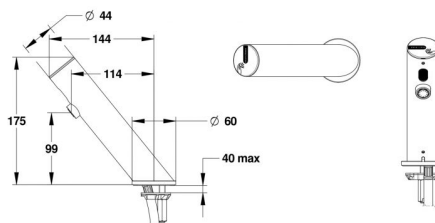

SANItech

Elektronické ventily
Individuální umyvadlové

PRESTO LINEA bezdotykový ventil umyvadlový stojánkový

Popis

Elektronický ventil umyvadlový stojánkový, na studenou nebo smíchanou vodu. Průtok 3 L/min., nebo úsporný PRESTOGREEN 1,9 L/min. Připojení vstup 3/8". Napájení trafo 230 V, 12-24 V bez trafo, nebo baterie 6 V (viz rozměrový náčrtek). Možnost termální desinfekce, vandaluvzdorné provedení, použité materiály odolné proti korozi a vodnímu kameni.

Projektová specifikace

Automatické nastavení systému dle místa instalace, systém znemožňující výtoku vody při trvalé aktivaci infračidla, výrobce i dodavatel certifikován dle normy ISO 9000.

Co je součástí dodávky

Viz položky na rozměrovém náčrtu.

Doporučená dovýbava

Filtr JUDO se zpětným proplachem. Úpravna HYDROFLOW na přívodu vody pro ohřev TUV.

Obj. číslo	Průtok	Připojení vstup	Napájení	Doba výtoku
PT11009800	3 L/ min.	3/8" s kul. ventilem	trafo 230 V	max. 30 sec
PT11009900	1,9 L/ min.	3/8"	12-24 V bez trafo	max. 30 sec
PT11010000	3 L/ min.	3/8" s kul. ventilem	baterie 6 V	max. 30 sec
PT11010100	1,9 L/ min.	3/8"	baterie 6 V	max. 30 sec