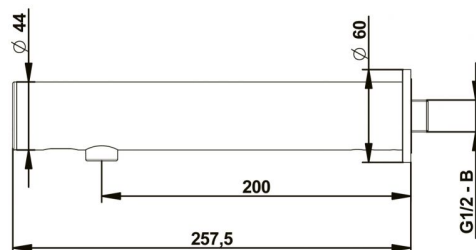

SANIttech

Elektronické ventily
Individuální umyvadlové

PRESTO LINEA bezdotykový ventil umyvadlový nástěnný

Popis

Elektronický ventil umyvadlový nástěnný, na studenou nebo smíchanou vodu. Průtok 3 L/min., nebo úsporný PRESTOGREEN 1,9 L/min. Připojení vstup 1/2", napájení baterie 6 V, možnost termální desinfekce, vandaluvzdorné provedení, použité materiály odolné proti korozi a vodnímu kameni.

Projektová specifikace

Automatické nastavení systému dle místa instalace, systém znemožňující výtok vody při trvalé aktivaci infračidla, výrobce i dodavatel certifikován dle normy ISO 9000.

Co je součástí dodávky

Viz položky na rozměrovém nákresu.

Doporučená dovýbava

Filtr JUDO se zpětným proplachem. Úpravna HYDROFLOW na přívodu vody pro ohřev TUV.

Obj. číslo	Průtok	Připojení vstup	Napájení	Doba výtoku
PT11009600	3 L/ min.	1/2"	baterie 6 V	max. 30 sec
PT11009700	1,9 L/ min.	1/2"	baterie 6 V	max. 30 sec