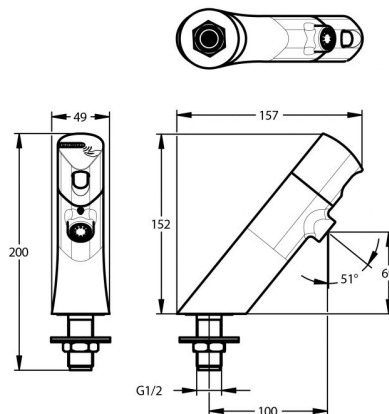

SANItech

Elektronické ventily
Individuální umyvadlové

PRESTO SAFE ECO, bezdotykový ventil stojánkový

Popis

Elektronický ventil umyvadlový do panelu, na studenou nebo smíchanou vodu, 1,9 l/min., napájení baterie 9 V, možnost termální dezinfekce, vandaluvzdorné provedení, použité materiály odolné proti korozi a vodnímu kameni.

Projektová specifikace

Automatické nastavení systému dle místa instalace, systém znemožňující výtok vody při trvalé aktivaci infračidla, možnost termální dezinfekce, výrobce i dodavatel certifikován dle normy ISO 9000.

Co je součástí dodávky

Viz položky na rozměrovém nákresu.

Doporučená dovýbava

Filtr JUDO se zpětným proplachem. Úpravna HYDROFLOW na přívodu vody pro ohřev TUV.

Obj. číslo	Průtok	Připojení	Napětí	Napájení	Doba výtoku	Teplota
PT11009300	1,9 l/min	1/2"	9V	integrována baterie	nastavitelná	max. 75 °C po dobu 30 min.