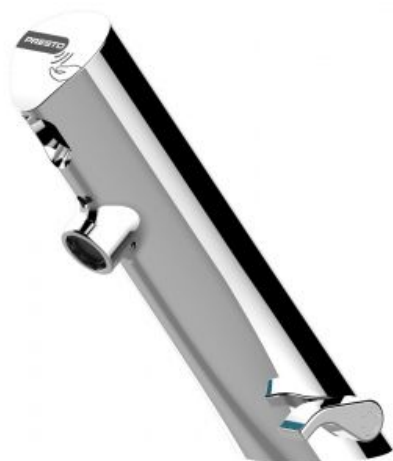

SANItech

Elektronické ventily
Individuální umyvadlové

PRESTO SAFE, bezdotyková baterie stojánková

Popis

Elektronická bezdotyková stojánková baterie, 3 l/min., napájení baterie 9 V, možnost termální dezinfekce, vandaluvzdorné provedení, použité materiály odolné proti korozi a vodnímu kameni.

Projektová specifikace

Automatické nastavení systému dle místa instalace, systém znemožňující výtok vody při trvalé aktivaci infračidla, možnost termální dezinfekce, výrobce i dodavatel certifikován dle normy ISO 9000.

Co je součástí dodávky

Viz položky na rozměrovém nákresu.

Doporučená dovýbava

Filtr JUDO se zpětným proplachem. Úpravna HYDROFLOW na přívodu vody pro ohřev TUV.

Obj. číslo	Průtok	Připojení	Napětí	Napájení	Doba výtoku	Teplota
PT11009400	3 l/min	1/2"	9V	integrována baterie	nastavitelná	max. 75 °C po dobu 30 min.