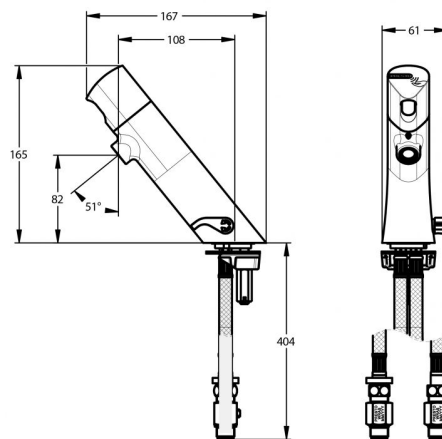

SANItech

Elektronické ventily
Individuální umyvadlové

PRESTO SAFE, bezdotyková baterie stojánková

Popis

Elektronická bezdotyková stojánková baterie, 3 l/min., napájení baterie 9 V, možnost termální dezinfekce, vandaluvzdorné provedení, použité materiály odolné proti korozi a vodnímu kameni.

Projektová specifikace

Automatické nastavení systému dle místa instalace, systém znemožňující výtok vody při trvalé aktivaci infračidla, možnost termální dezinfekce, výrobce i dodavatel certifikován dle normy ISO 9000.

Co je součástí dodávky

Viz položky na rozměrovém nákresu.

Doporučená dovýbava

Filtr JUDO se zpětným proplachem. Úpravna HYDROFLOW na přívodu vody pro ohřev TUV.

Obj. číslo	Průtok	Připojení	Napětí	Napájení	Doba výtoku	Teplota
PT11009400	3 l/min	1/2"	9V	integrována baterie	nastavitelná	max. 75 °C po dobu 30 min.