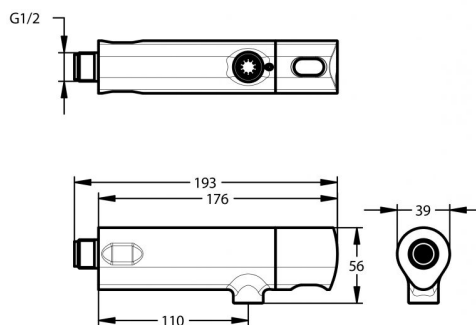

SANItech

Elektronické ventily
Individuální umyvadlové

PRESTO SAFE ECO, bezdotykový ventil nástěnný

Popis

Elektronický ventil umyvadlový do panelu, na studenou nebo smíchanou vodu, 1,9 l/min., napájení baterie 9 V, možnost termální dezinfekce, vandaluvzdorné provedení, použité materiály odolné proti korozi a vodnímu kameni.

Projektová specifikace

Automatické nastavení systému dle místa instalace, systém znemožňující výtok vody při trvalé aktivaci infračidla, možnost termální dezinfekce, výrobce i dodavatel certifikován dle normy ISO 9000.

Co je součástí dodávky

Viz položky na rozměrovém nákresu.

Doporučená dovýbava

Filtr JUDO se zpětným proplachem. Úpravna HYDROFLOW na přívodu vody pro ohřev TUV.

Obj. číslo	Průtok	Připojení	Napětí	Napájení	Doba výtoku	Teplota
PT11009000	1,9 l/min	1/2"	9V	integrovaná baterie	nastavitelná	max. 75 °C po dobu 30 min.