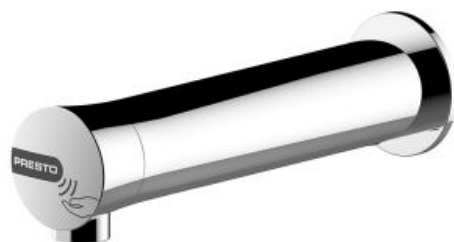

SANIttech

Elektronické ventily
Individuální umyvadlové

PRESTO NEO Sensor, ventil do panelu

Popis

Elektronický umyvadlový ventil do panelu, samouzavírací při výpadku dodávky el. proudu, se zpětnou klapkou, sítko, termální dezinfekce (odstranění bakterie legionela), vandaluvzdorné provedení, použité materiály odolné proti korozi a vodnímu kameni. Napájení baterií 6 V CRP2, nebo ze sítě 230 V AC/7 V DC.

Projektová specifikace

Automatické nastavení systému dle místa instalace, systém znemožňující výtok vody při trvalé aktivaci infračidla, možnost termální dezinfekce, výrobce i dodavatel certifikován dle normy ISO 9000.