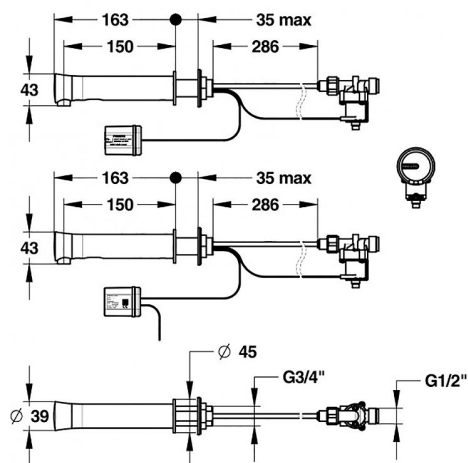

SANIttech

Elektronické ventily
Individuální umyvadlové

PRESTO NEO Sensor, ventil do panelu

Popis

Elektronický umyvadlový ventil do panelu, samouzavírací při výpadku dodávky el. proudu, se zpětnou klapkou, sítko, termální dezinfekce (odstranění bakterie legionela), vandaluvzdorné provedení, použité materiály odolné proti korozi a vodnímu kameni. Napájení baterií 6 V CRP2, nebo ze sítě 230 V AC/7 V DC.

Co je součástí dodávky

Viz položky na rozměrovém nákresu.

Doporučená dovýbava

Filtr JUDO se zpětným proplachem. Úpravna HYDROFLOW na přívodu vody pro ohřev TUV.

Obj. číslo	Průtok	Připojení	Napájení	Napětí	Doba výtoku	Teplota
PT11007600	1,7 l/min	1/2"	baterie	6 V	max 30 sec	max. 75 °C po dobu 30 min.
PT11007800	1,7 l/min	1/2"	ze sítě	230 V	max 30 sec	max. 75 °C po dobu 30 min.