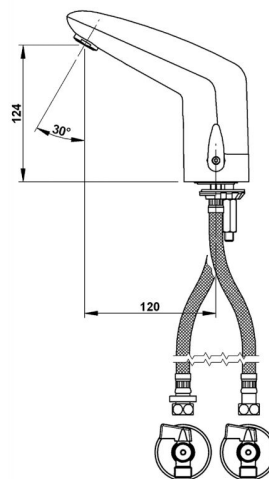

SANItech

Elektronické ventily
Individuální umyvadlové

PRESTO VOLTA 55160 - 55150

Popis

Elektronická baterie umyvadlová stojánková, směšovací s mixážní páčkou, samouzavírací při výpadku dodávky el. proudu, se zpětnou klapkou, sítko, flexibilní hadice s rovnými uzavíracími ventily, termální dezinfekce (odstranění bakterie legionela), vandaluvzdorné provedení, použité materiály odolné proti korozi a vodnímu kameni. Napájení baterií 6 V CRP2 nebo transformátorem 80x55x63 mm 230 V AC/7 V DC IP 65.

Projektová specifikace

Automatické nastavení systému dle místa instalace, systém znemožňující výtok vody při trvalé aktivaci infračidla, možnost termální dezinfekce, výrobce i dodavatel certifikován dle normy ISO 9000.

Co je součástí dodávky

Viz položky na rozměrovém nákresu.

Doporučená dovýbava

Filtr JUDO se zpětným proplachem. Úpravna HYDROFLOW na přívodu vody pro ohřev TUV.

Obj. číslo	Průtok	Připojení	Hmotnost	Napětí	Napájení	Doba výtoku	Provozní tlak	Teplota
PT11003400	3 l/min	3/8"	2,25 kg	6 V	baterie	max 30 sec	0,1 - 0,6 MPa	max. 75 °C po dobu 30 min.
PT11006300	3 l/min	3/8"	2,25 kg	230 V	transformátor	max 30 sec	0,1 - 0,6 MPa	max. 75 °C po dobu 30 min.