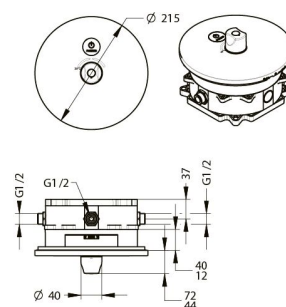

SANItech

Elektronické ventily
Individuální sprchové

PRESTO BOX TOUCH

Popis

Elektronický nástěnný termostatický ventil pro sprchy, s piezo senzorem, nastavitelná doba výtoku, vandaluvzdorné provedení, použité materiály odolné proti korozi a vodnímu kameni, napájení ze sítě i pomocí baterie.

Projektová specifikace

Ovládání výtoku vody pomocí jemného dotyku díky piezo senzoru, START/STOP funkce, možnost nastavení hygienického proplachu, vandaluvzdorná konstrukce, výrobce i dodavatel certifikován dle normy ISO 9001.

Co je součástí dodávky

Viz položky na rozměrovém nákresu.

Doporučená dovybava

Sprchová hlavice. Filtr JUDO se zpětným proplachem. Úpravna HYDROFLOW na přívodu vody pro ohřev TUV.

Obj. číslo	Přípojení vstup	Průtok	Provozní tlak	Teplota (°C)	Napájení
PT11100100	1/2"	8 l/min	0,1 - 0,6 MPa	max 75	baterie 6V CRP2
PT11100200	1/2"	8 l/min	0,1 - 0,6 MPa	max 75	ze sítě 12-24V (bez trafo)