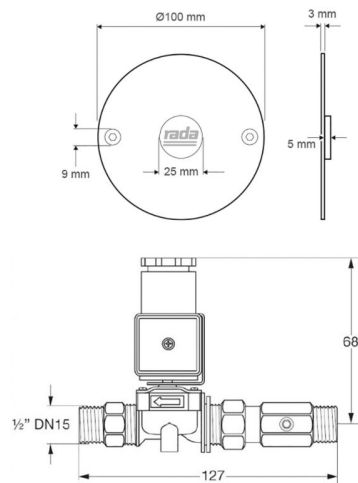

### Popis

Rada Piezo 130 Mono Control System

Obj. č.	Připojení	Napětí
RD11003200	1/2"	12 V