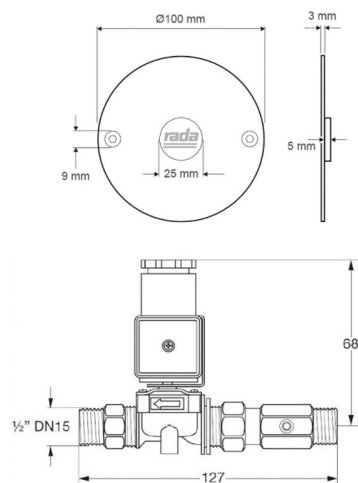

### Popis

Rada Piezo 130 Mono Control System

Obj. č.	Připojení	Napětí
RD11003200	1/2"	12 V