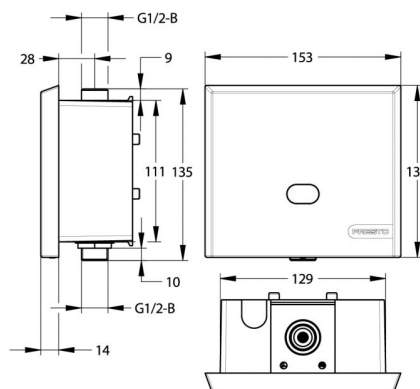

SANItech

Elektronické ventily
Individuální pisoárové

PRESTO 8300 N ventil pisoárový, do zdi

Popis

Elektronický ventil pisoárový, instalace do zdi, baterie 6V, snadná programovatelnost, dokonalá vodotěsnost, automaticky se přizpůsobuje svému okolí, nastavitelná doba výtoku, vandaluvzdorné provedení, použité materiály odolné proti korozi a vodnímu kameni.

Projektová specifikace

Systém znemožňující výtok vody při trvalé aktivaci infračidla, programování funkce pomocí optického členu, hygienický proplach, napájení z baterie, výrobce i dodavatel certifikován dle normy ISO 9001.

Co je součástí dodávky

Viz položky na rozměrovém nákresu.

Doporučená dovýbava

Filtr JUDO se zpětným proplachem.

Obj.číslo	Připojení	Průtok	Napájení	Provozní tlak
PT11201020	1/2"	0,15 - 0,30 l/sec	baterie 6 V Lithium CRP2	1-5 bar