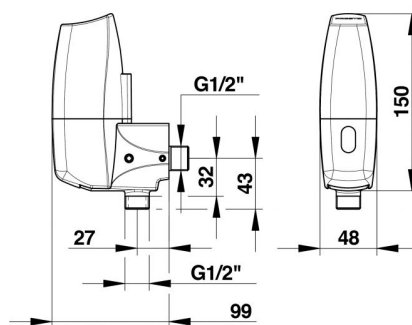

## Popis

Elektronický ventil pisoárový, instalace na zeď, přívod ze zdi, bez propojovací trubky, snadná programovatelnost, dokonalá vodotěsnost, automaticky se přizpůsobuje svému okolí, nastavitelná doba výtoku, vandaluvzdorné provedení, použité materiály odolné proti korozi a vodnímu kameni.

## Co je součástí dodávky

Viz položky na rozměrovém nákresu.