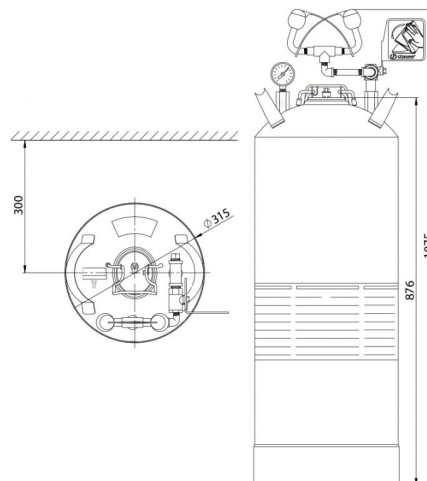

SAFEtech

Interiérové sprchy
Oční interiérové sprchy

HAWS 7602.15

**Popis**

Přenosná bezpečnostní sprcha interiérová pro oplach očí (2 výtoky „Soft-Flo“), nádrž 57 l, provedení nerez. Aktivace jedním úkonem, účinný a šetrný oplach, bezpečnostní symboly, manometr.

Co je součástí dodávky

Viz položky na rozměrovém nákresu.

Doporučená dovýbava

Stabilizační roztok Hydrosep.

Obj. číslo	Průtok	Hmotnost
HW20014200	max. 11 l/min	24 kg