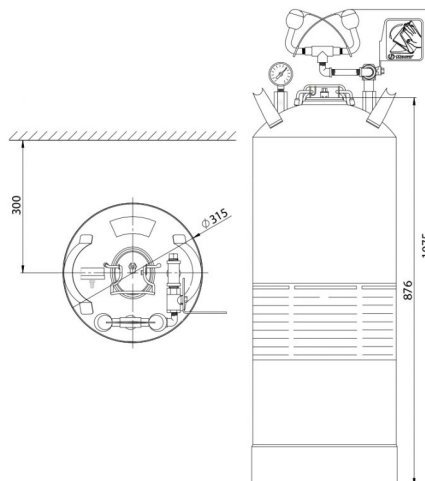

## SAFEtech

Interiérové sprchy  
Oční interiérové sprchy

HAWS 7602.15

**Popis**

Přenosná bezpečnostní sprcha interiérová pro oplach očí (2 výtoky „Soft-Flo“), nádrž 57 l, provedení nerez. Aktivace jedním úkonem, účinný a šetrný oplach, bezpečnostní symboly, manometr.

**Co je součástí dodávky**

Viz položky na rozměrovém nákresu.

**Doporučená dovýbava**

Stabilizační roztok Hydrosep.

Obj. číslo	Průtok	Hmotnost
HW20014200	max. 11 l/min	24 kg