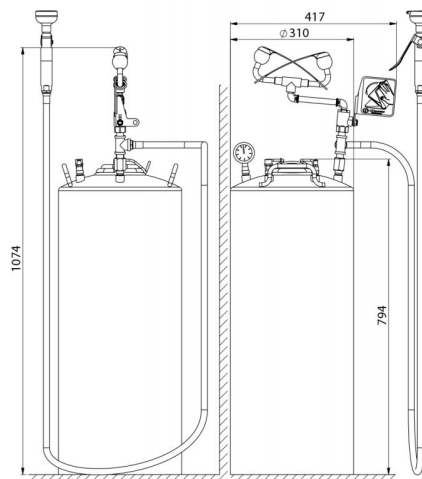

SAFEtech

Interiérové sprchy
Oční interiérové sprchy

HAWS 7601.10

**Popis**

Sprcha pro oplach očí (2 výtoky "Soft-Flo") a ruční oplach těla, nádrž cca 38 l, k postavení na zem. Provedení nerez. Aktivace jedním úkonem. Účinný a šetrný oplach. Bezpečnostní symboly.

Co je součástí dodávky

Viz položky na rozměrovém nákresu.

Doporučená dovýbava

Stabilizační roztok Hydrosep.

Obj. číslo

HW20006800

Hmotnost

27,2 kg