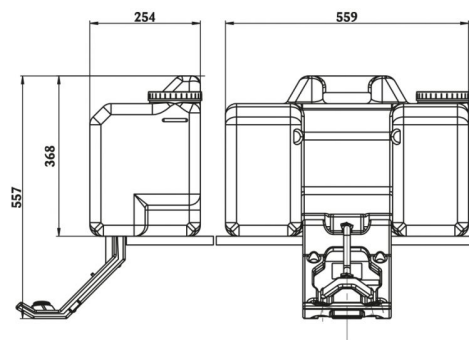

### Popis

Přenosná bezpečnostní sprcha interiérová pro oplach očí, s nádrží 32 l, závěsná, provedení plast. Aktivace jedním úkonem, účinný a šetrný oplach, bezpečnostní symboly.

### Co je součástí dodávky

Viz položky na rozměrovém nákresu.