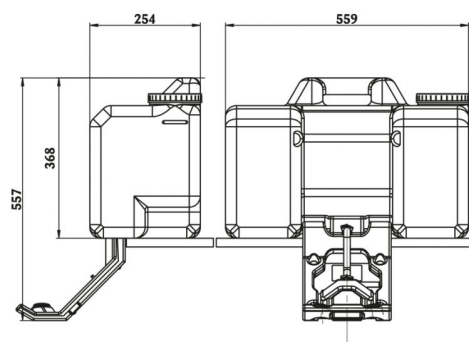

### Popis

Přenosná bezpečnostní sprcha interiérová pro oplach očí, s nádrží 32 l, závěsná, provedení plast. Aktivace jedním úkonem, účinný a šetrný oplach, bezpečnostní symboly.

### Co je součástí dodávky

Viz položky na rozměrovém nákresu.