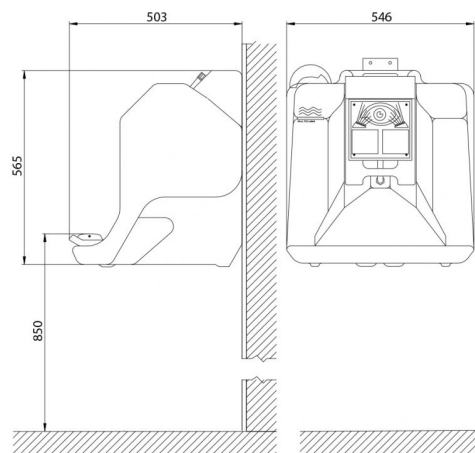

SAFEtech

Interiérové sprchy
Oční interiérové sprchy

HAWS 7500

**Popis**

Přenosná bezpečnostní sprcha interiérová pro oplach očí, s nádrží cca 60 l, závěsná, provedení plast. Aktivace jedním úkonem, nepřetržitý chod po dobu více než 15 min, účinný a šetrný oplach, bezpečnostní symboly.

Viz položky na rozměrovém nákresu.

Doporučená dovýbava

Stabilizační roztok Hydrosep.

Obj. číslo	Průtok	Hmotnost
HW20006600	min.7,5 l/min	9,0 kg