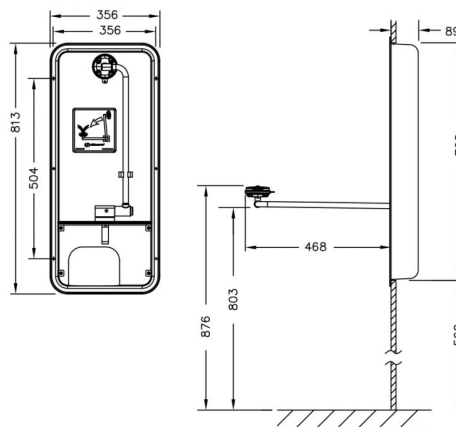

SAFEtech

Interiérové sprchy
Oční interiérové sprchy

HAWS 7655 WCC AXION

**Popis**

HAWS 7656WCC AXION oční/obličejová bezbarierová bezpečnostní sprcha

Projektová specifikace

Splnění podmínek norem EN 15154 a ANSI Z 358.1, použité materiály a povrchová úprava odolné proti chemikáliím, výrobce i dodavatel certifikován dle normy ISO 9001.

Co je součástí dodávky

Viz položky na rozměrovém nákresu.

Obj. číslo	Průtok	Připojení	Hmotnost	Min. tlak
HW20013200	11 l/min	1/2" přívod	12,3 kg	0,2 MPa