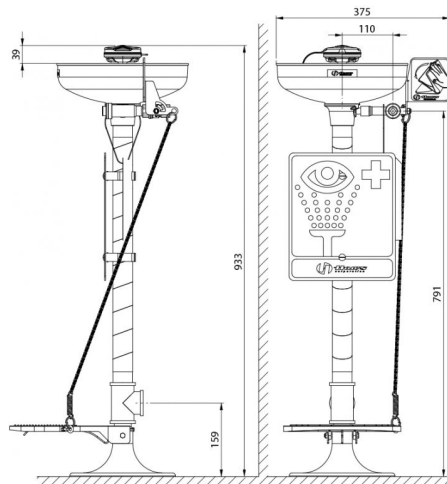

SAFEtech

Interiérové sprchy
Oční interiérové sprchy

HAWS 7261 AXION

Popis

Bezpečnostní sprcha interiérová pro oplach očí/obličeje (1 hlavice Axion MSR se 2 výtoky), instalace na zem, s nášlapným ovládáním, s plastovou výlevkou (materiál ABS). Aktivace jedním úkonem, nepřetržitý chod až do vědomého uzavření, účinný a šetrný oplach, bezpečnostní symboly. Neobsahuje kryt 9101, nutno objednat zvlášť.

Co je součástí dodávky

Viz položky na rozměrovém nákresu.

Doporučená dovýbava

Filtr JUDO se zpětným proplachem, termostatický ventil HAWS.

Obj. číslo	Průtok	Připojení	Hmotnost	Min. tlak
HW20012050	11 l/min	1/2" přívod, 1 1/4" odpad	8,4 kg	0,2 MPa