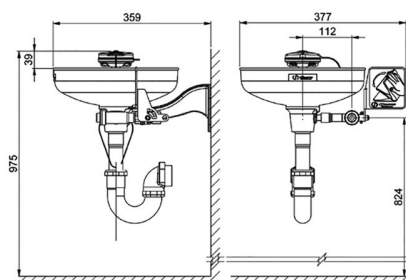

## SAFEtech

Interiérové sprchy  
Oční interiérové sprchy

HAWS 7260 BT AXION

**Popis**

Bezpečnostní sprcha interiérová pro oplach očí/obličeje (1 hlavice Axion MSR se 2 výtoky), instalace na zeď, s plastovou výlevkou (materiál ABS), včetně sifonu. Aktivace jedním úkonem, nepřetržitý chod až do vědomého uzavření, účinný a šetrný oplach, bezpečnostní symboly.

**Co je součástí dodávky**

Viz položky na rozměrovém nákresu.

**Doporučená dovýbava**

Filtr JUDO se zpětným proplachem, termostatický ventil HAWS.

Obj. číslo	Průtok	Připojení	Hmotnost	Min. tlak
HW20012550	11 l/min	1/2"přívod, 1 1/2" odpad	3,6 kg	0,2 MPa