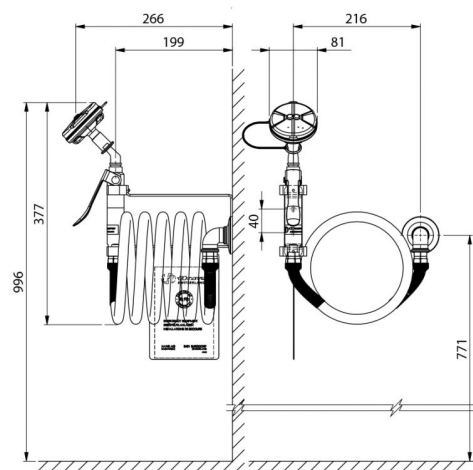

SAFEtech

Interiérové sprchy
Oční interiérové sprchy

HAWS 8905 AXION

**Popis**

Bezpečnostní sprcha interiérová pro oplach očí/obličeje a ruční oplach těla, s pružnou hadicí, naklonění výtoku 45°, instalace na zeď. Hlavice AXION. Aktivace jedním úkonem, nepřetržitý chod až do vědomého uzavření, účinný a šetrný oplach.

Co je součástí dodávky

Viz položky na rozměrovém nákresu.

Doporučená dovýbava

Filtr JUDO se zpětným proplachem, termostatický ventil HAWS.

Obj. číslo	Průtok	Připojení	Hmotnost
HW20014400	11l/min	1/2" přívod	2,4kg