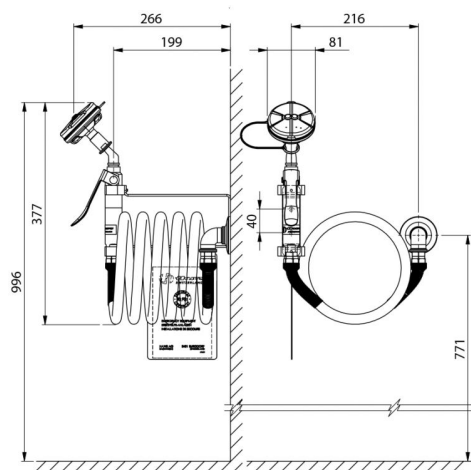

## SAFEtech

Interiérové sprchy  
Oční interiérové sprchy

HAWS 8905 AXION

**Popis**

Bezpečnostní sprcha interiérová pro oplach očí/obličeje a ruční oplach těla, s pružnou hadicí, naklonění výtoku 45°, instalace na zeď. Hlavice AXION. Aktivace jedním úkonem, nepřetržitý chod až do vědomého uzavření, účinný a šetrný oplach.

**Co je součástí dodávky**

Viz položky na rozměrovém nákresu.

**Doporučená dovýbava**

Filtr JUDO se zpětným proplachem, termostatický ventil HAWS.

Obj. číslo	Průtok	Připojení	Hmotnost
HW20014400	11l/min	1/2" přívod	2,4kg