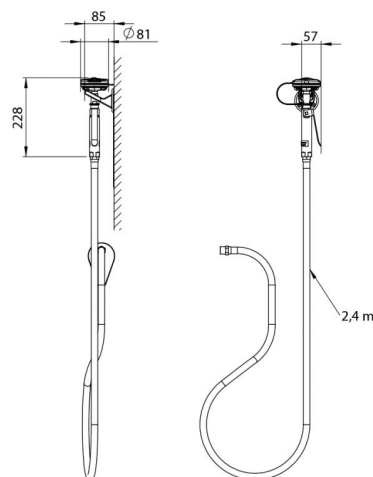

# SAFEtech

Interiérové sprchy  
Oční interiérové sprchy

HAWS 8901B AXION

## Popis

Bezpečnostní sprcha interiérová pro oplach očí/obličeje a ruční oplach těla, s hadicí 2,4m, instalace na zeď. Hlavice AXION. Aktivace jedním úkonem, nepřetržitý chod až do vědomého uzavření, účinný a šetrný oplach.

## Co je součástí dodávky

Viz položky na rozměrovém nákresu.

## Doporučená dovýbava

Filtr JUDO se zpětným proplachem, termostatický ventil HAWS.

Obj. číslo	Průtok	Připojení	Hmotnost
HW20008900	11 l/min	1/2" přívod	1,8 kg