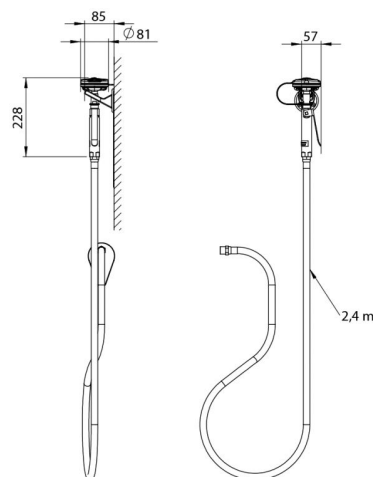

SAFEtech

Interiérové sprchy
Oční interiérové sprchy

HAWS 8901B AXION

Popis

Bezpečnostní sprcha interiérová pro oplach očí/obličeje a ruční oplach těla, s hadicí 2,4m, instalace na zeď. Hlavice AXION. Aktivace jedním úkonem, nepřetržitý chod až do vědomého uzavření, účinný a šetrný oplach.

Co je součástí dodávky

Viz položky na rozměrovém nákresu.

Doporučená dovýbava

Filtr JUDO se zpětným proplachem, termostatický ventil HAWS.

Obj. číslo	Průtok	Připojení	Hmotnost
HW20008900	11 l/min	1/2" přívod	1,8 kg