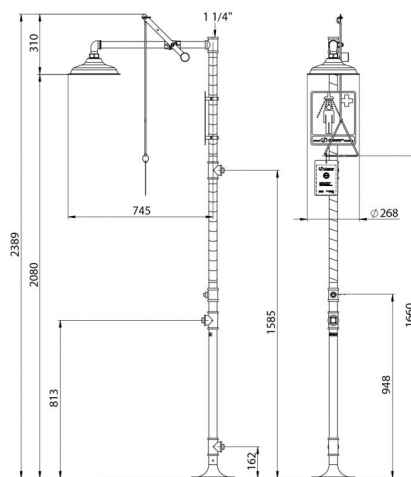

SAFEtech

Interiérové sprchy
Celkové interiérové sprchy

HAWS 8100 AXION

Popis

Bezpečnostní sprcha interiérová pro celkový oplach těla, instalace na zem, plastová hlavice, nerezové táhlo, chromovaný mosazný kulový ventil, nerezový stojan. Aktivace jedním úkonem, nepřetržitý chod až do vědomého uzavření, účinný a šetrný oplach.

Obj. číslo	Průtok	Připojení	Hmotnost	Min. tlak
HW20104400	80 l/min	1 1/4"	15,5 kg	0,2 MPa