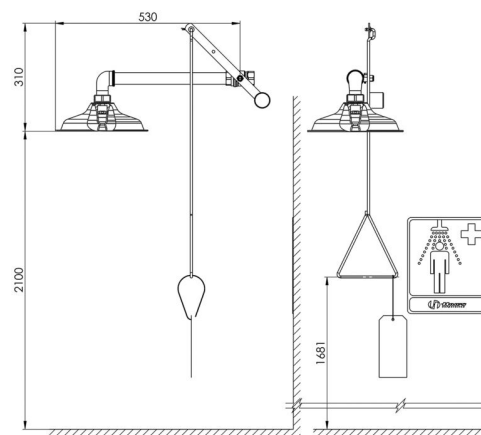

SAFEtech

Interiérové sprchy
Celkové interiérové sprchy

HAWS 8122H AXION

**Popis**

Bezpečnostní sprcha interiérová pro celkový oplach těla, instalace do zdi, plastová hlavice, nerezové táhlo, chromovaný mosazný kulový ventil. Aktivace jedním úkonem, nepřetržitý chod až do vědomého uzavření, účinný a šetrný oplach.

Co je součástí dodávky

Viz položky na rozměrovém nákresu.

Doporučená dovýbava

Filtr JUDO se zpětným proplachem, termostatický ventil HAWS, testovací rukáv.

Obj. číslo	Průtok	Připojení	Hmotnost	Min. tlak
HW20104500	80 l/min	1"	2,9 kg	0,2 MPa