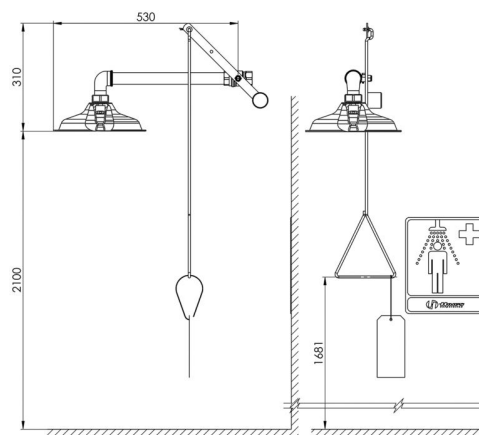

SAFEtech

Interiérové sprchy
Celkové interiérové sprchy

HAWS 8122H AXION

**Popis**

Bezpečnostní sprcha interiérová pro celkový oplach těla, instalace do zdi, plastová hlavice, nerezové táhlo, chromovaný mosazný kulový ventil. Aktivace jedním úkonem, nepřetržitý chod až do vědomého uzavření, účinný a šetrný oplach.

Co je součástí dodávky

Viz položky na rozměrovém nákresu.

Doporučená dovybava

Filtr JUDO se zpětným proplachem, termostatický ventil HAWS, testovací rukáv.

| Obj. číslo | Průtok | Připojení | Hmotnost | Min. tlak |
|------------|----------|-----------|----------|-----------|
| HW20104500 | 80 l/min | 1" | 2,9 kg | 0,2 MPa |