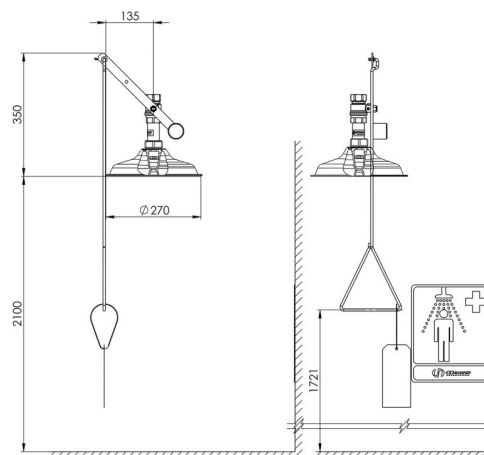

SAFEtech

Interiérové sprchy
Celkové interiérové sprchy

HAWS 8122V AXION

Popis

Bezpečnostní sprcha interiérová pro celkový oplach těla, instalace do stropu, plastová hlavice, nerezové táhlo, chromovaný mosazný kulový ventil. Aktivace jedním úkonem, nepřetržitý chod až do vědomého uzavření, účinný a šetrný oplach.

Co je součástí dodávky

Viz položky na rozměrovém nákresu.

Doporučená dovýbava

Filtr JUDO se zpětným proplachem, termostatický ventil HAWS, testovací rukáv.

Obj. číslo	Průtok	Připojení	Hmotnost	Min. tlak
HW20104700	80 l/min	1"	3,8 kg	0,2 MPa