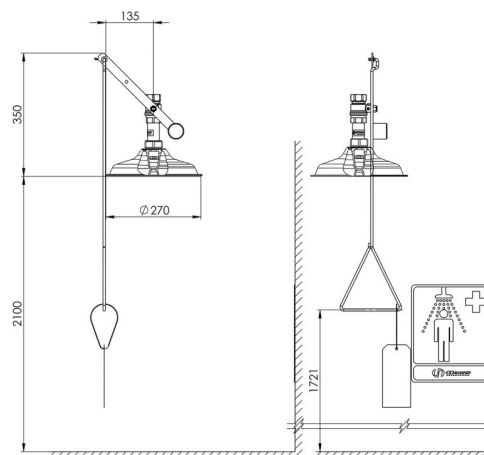

## SAFEtech

Interiérové sprchy  
Celkové interiérové sprchy

HAWS 8122V AXION

**Popis**

Bezpečnostní sprcha interiérová pro celkový oplach těla, instalace do stropu, plastová hlavice, nerezové táhlo, chromovaný mosazný kulový ventil. Aktivace jedním úkonem, nepřetržitý chod až do vědomého uzavření, účinný a šetrný oplach.

**Co je součástí dodávky**

Viz položky na rozměrovém nákresu.

**Doporučená dovýbava**

Filtr JUDO se zpětným proplachem, termostatický ventil HAWS, testovací rukáv.

Obj. číslo	Průtok	Připojení	Hmotnost	Min. tlak
HW20104700	80 l/min	1"	3,8 kg	0,2 MPa