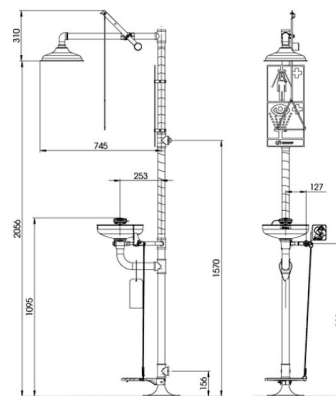

SAFEtech

Interiérové sprchy
Celkové interiérové sprchy

HAWS 8320 CRP AXION

Popis

Sprcha pro celkový oplach těla a očí/obličeje, s ABS plastovou výlevkou (1 hlavice AXION se dvěma výtoky). Instalace na zem. Plastová hlavice, nerez táhlo, chromovaný mosazný kulový ventil. Oddělené ovládání celkové a oční sprchy. Nášlapné ovládání oční sprchy. Bezpečnostní symboly. Aktivace jedním úkonem. Nepřetržitý chod až do vědomého uzavření, účinný a šetrný oplach, bezpečnostní symboly. Ochranný antikoroziční nástřík CRP. Neobsahuje nášlapné ovládání, nutno objednat zvlášť.

Obj. číslo	Průtok	Připojení	Hmotnost	Min. tlak
HW20116100	76 l/min, 12 l/min	1 1/4"	20,4 kg	0,2 MPa