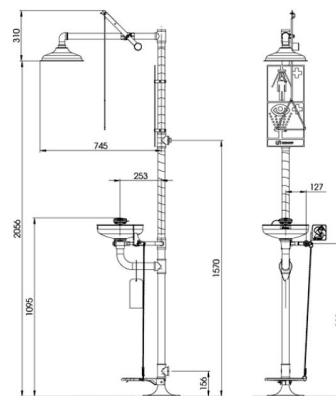

SAFEtech

Interiérové sprchy
Celkové interiérové sprchy

HAWS 8320 CRP AXION

**Popis**

Sprcha pro celkový oplach těla a očí/obličeje, s ABS plastovou výlevkou (1 hlavice AXION se dvěma výtoky). Instalace na zem. Plastová hlavice, nerez táhlo, chromovaný mosazný kulový ventil. Oddělené ovládání celkové a oční sprchy. Nášlapné ovládání oční sprchy. Bezpečnostní symboly. Aktivace jedním úkonem. Nepřetržitý chod až do vědomého uzavření, účinný a šetrný oplach, bezpečnostní symboly. Ochranný antikoroziční nástřík CRP. Neobsahuje nášlapné ovládání, nutno objednat zvlášť.

Obj. číslo	Průtok	Připojení	Hmotnost	Min. tlak
HW20116100	76 l/min, 12 l/min	1 1/4"	20,4 kg	0,2 MPa