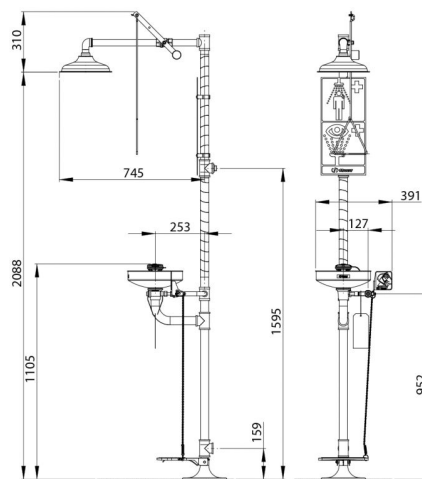

## Popis

Kombinovaná bezpečnostní sprcha interiérová pro celkový oplach těla (1 výtok Axion MSR) a očí/obličeje, s nerezovou výlevkou (1 hlavice Axion MSR se 2 výtoky), instalace na zem, plastová hlavice, nerezové táhlo, chromovaný mosazný kulový ventil, oddělené ovládání celkové a oční sprchy, nášlapné ovládání oční sprchy. Aktivace jedním úkonem, nepřetržitý chod až do vědomého uzavření, účinný a šetrný oplach, bezpečnostní symboly. Neobsahuje nášlapné ovládání, nutno objednat zvlášť.

## Co je součástí dodávky

Viz položky na rozměrovém nákresu.

## Doporučená dovýbava

Filtr JUDO se zpětným proplachem, termostatický ventil HAWS, testovací rukáv, systém ochrany proti zamrznutí/přehřátí vody ve sprše.

Obj. číslo	Průtok	Připojení	Hmotnost	Min. tlak
HW20105950	75 l/min, 12 l/min	1 1/4"	20,1 kg	0,2 MPa