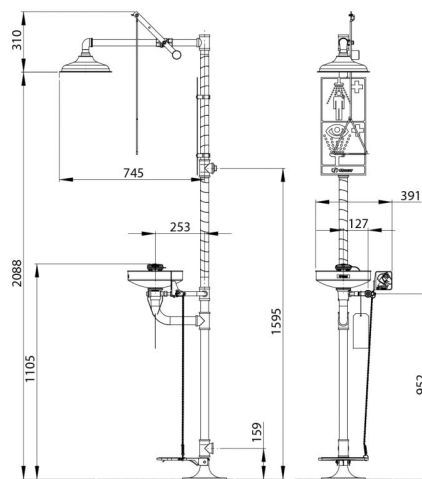

### Popis

Kombinovaná bezpečnostní sprcha interiérová pro celkový oplach těla (1 výtok Axion MSR) a očí/obličeje, s nerezovou výlevkou (1 hlavice Axion MSR se 2 výtoky), instalace na zem, plastová hlavice, nerezové táhlo, chromovaný mosazný kulový ventil, oddělené ovládání celkové a oční sprchy, nášlapné ovládání oční sprchy. Aktivace jedním úkonem, nepřetržitý chod až do vědomého uzavření, účinný a šetrný oplach, bezpečnostní symboly. Neobsahuje nášlapné ovládání, nutno objednat zvlášť.

### Co je součástí dodávky

Viz položky na rozměrovém nákresu.

### Doporučená dovýbava

Filtr JUDO se zpětným proplachem, termostatický ventil HAWS, testovací rukáv, systém ochrany proti zamrznutí/přehřátí vody ve sprše.

Obj. číslo	Průtok	Připojení	Hmotnost	Min. tlak
HW20105950	75 l/min, 12 l/min	1 1/4"	20,1 kg	0,2 MPa