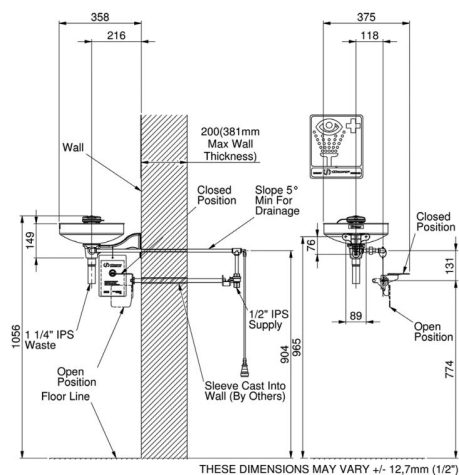

SAFEtech

Exteriérové sprchy
Oční exteriérové sprchy

HAWS 7433 FP AXION

**Popis**

Bezpečnostní oční sprcha exteriérová s vypouštěním, instalace do zdi, nerezová výlevka, chráněné výtoky vody (materiál ABS), vestavěné regulátory průtoku, chromovaný mosazný kulový ventil, pochromovaná hliníková nástěnná konzola, bezpečnostní symbol. Nepřetržitý chod až do vědomého uzavření, účinný a šetrný oplach. Maximální tloušťka stěny k instalaci 380 mm.

Filtr JUDO se zpětným proplachem , termostatický ventil HAWS.

Obj. číslo	Připojení	Průtok	Min. tlak	Hmotnost	Rozměry
HW21000200	vstup 1/2"	11 l/min	0,2MPa	5,1kg	viz nákres