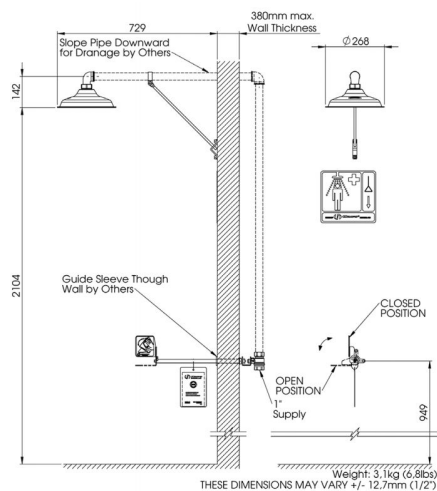

## SAFEtech

Exteriérové sprchy  
Celkové exteriérové sprchy

HAWS 8111FP AXION

**Popis**

Celková bezpečnostní sprcha exteriérová pro celkový oplach těla, plastová hlavice (materiál ABS), Nepřetržitý chod až do vědomého uzavření, účinný a šetrný oplach, bezpečnostní symboly. Neobsahuje vypouštěcí ventil do nezámrazné hloubky, nutno objednat zvlášť, standardní délka 915 mm.

**Co je součástí dodávky**

Viz položky na rozměrovém nákresu.

**Doporučená dovybavení**

Filtr JUDO se zpětným proplachem, termostatický ventil HAWS, testovací rukáv.

Obj. číslo	Průtok	Připojení	Min. tlak	Hmotnost
HW21100100	76 l/min.	1"	0,2 MPa	3,1 kg