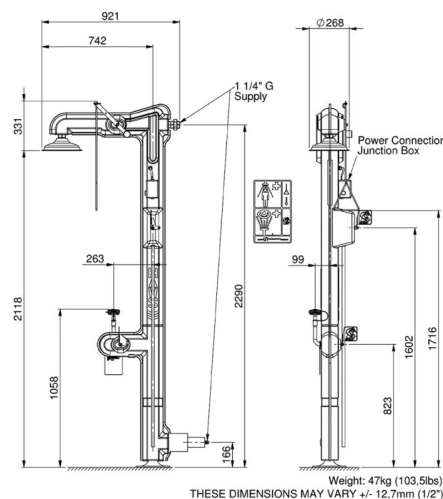

SAFEtech

Exteriérové sprchy
Celkové exteriérové sprchy

HAWS 8317 CTFP AXION

Popis

Kombinovaná bezpečnostní sprcha exteriérová pro celkový oplach těla, s očním oplachem Axion, vyhřívána, dělený krycí plášť z plastu (materiál ABS), odolný proti účinkům UV záření, samoregulační topný kabel s termostatem, oddělené ovládání celkové, oční a ruční sprchy, bezpečnostní symboly, jistič 10 A, potřebný výkon 80 W.

Obj. číslo	Průtok	Připojení	Min. tlak	Napětí	Hmotnost
HW21100600	celková 80 l/min celková, oční	1 1/4"	0,2 MPa	230 V	47 kg