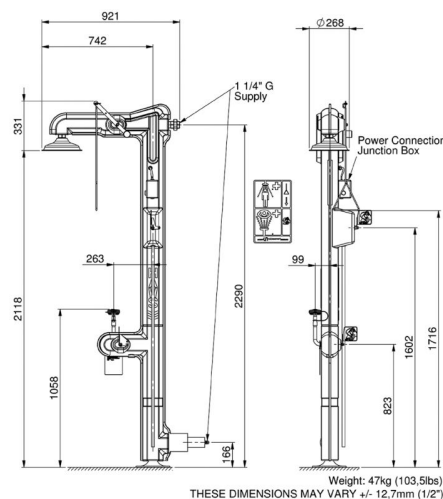

SAFEtech

Exteriérové sprchy
Celkové exteriérové sprchy

HAWS 8317 CTFP AXION

Popis

Kombinovaná bezpečnostní sprcha exteriérová pro celkový oplach těla, s očním oplachem Axion, vyhřívána, dělený krycí plášť z plastu (materiál ABS), odolný proti účinkům UV záření, samoregulační topný kabel s termostatem, oddělené ovládání celkové, oční a ruční sprchy, bezpečnostní symboly, jistič 10 A, potřebný výkon 80 W.

| Obj. číslo | Průtok | Připojení | Min. tlak | Napětí | Hmotnost |
|------------|--------------------------------|-----------|-----------|--------|----------|
| HW21100600 | celková 80 l/min celková, oční | 1 1/4" | 0,2 MPa | 230 V | 47 kg |