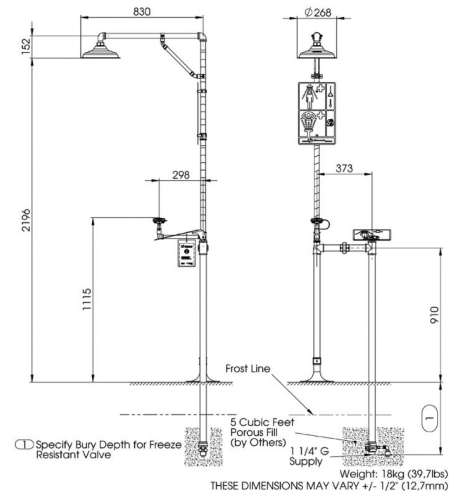

SAFEtech

Exteriérové sprchy
Celkové exteriérové sprchy

HAWS 8365 EWFP AXION

Popis

Kombinovaná bezpečnostní sprcha exteriérová pro celkový oplach těla, s očním oplachem (2 výtoky „Soft-Flo“), plastová hlavice (materiál ABS), připojení v nezámrazné hloubce, vypouštění do nezámrazné hloubky (920 mm pod zemí), standardní provedení galvanizovaná ocel, společná aktivace oční a celkové sprchy. Nepřetržitý chod až do vědomého uzavření, účinný a šetrný oplach, bezpečnostní symboly. Neobsahuje vypouštěcí ventil do nezámrazné hloubky, nutno objednat zvlášť, standardní délka 915 mm.

Projektová specifikace

Splnění podmínek norem EN 15154 a ANSI Z 358.1, vypouštěcí ventily pro odvodnění systému v nezámrazné hloubce, použité materiály a povrchová úprava odolné proti chemikáliím, kryty očních trysek, výrobce i dodavatel certifikován dle normy ISO 9001.

Co je součástí dodávky

Viz položky na rozměrovém nákresu.

Doporučená dovýbava

Filtr JUDO se zpětným proplachem, termostatický ventil HAWS, testovací rukáv.

Obj. číslo	Průtok	Připojení	Min. tlak	Hmotnost
HW21101400	celková 80 l/min celková, oční	1 1/4"	0,2 MPa	18 kg