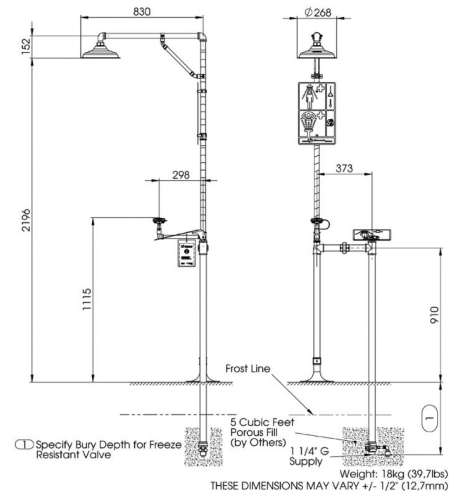

SAFEtech

Exteriérové sprchy
Celkové exteriérové sprchy

HAWS 8365 EWFP AXION

Popis

Kombinovaná bezpečnostní sprcha exteriérová pro celkový oplach těla, s očním oplachem (2 výtoky „Soft-Flo“), plastová hlavice (materiál ABS), připojení v nezámrazné hloubce, vypouštění do nezámrazné hloubky (920 mm pod zemí), standardní provedení galvanizovaná ocel, společná aktivace oční a celkové sprchy. Nepřetržitý chod až do vědomého uzavření, účinný a šetrný oplach, bezpečnostní symboly. Neobsahuje vypouštěcí ventil do nezámrazné hloubky, nutno objednat zvlášť, standardní délka 915 mm.

Co je součástí dodávky

Viz položky na rozměrovém nákresu.

Doporučená dovýbava

Filtr JUDO se zpětným proplachem, termostatický ventil HAWS, testovací rukáv.

Obj. číslo	Průtok	Připojení	Min. tlak	Hmotnost
HW21101400	celková 80 l/min celková, oční	1 1/4"	0,2 MPa	18 kg