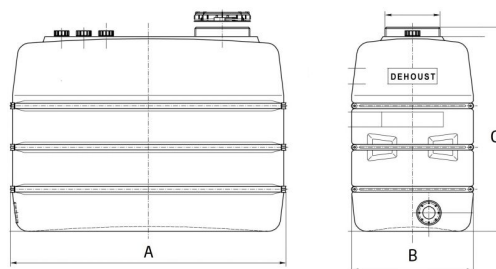

RAINtech

Nádrže
Sklepní

DEHOUST sklepní nádrže PE-DF

**Popis**

Plastová nádrž DEHOUST AQF je vyrobena z vysoce kvalitního polyetylenu (HD-PE) pro beztlaký nátok pitné nebo dešťové vody, se servisním vstupem shora a přívody DN 50 nahore.

Obj. číslo	Objem	A (mm)	B (mm)	C (mm)	Servisní vstup	Horní přívod
DH53001200	1100 L	1400	720	1400	400 mm	1x DN 50
DH53001220	1500 L	1560	720	1640	400 mm	1x DN 50
DH53001240	2000 L	2070	720	1690	400 mm	3x DN 50
DH53001260	2500 L	1870	995	1650	400 mm	3x DN 50
DH53001280	3000 L	2230	995	1650	400 mm	3x DN 50
DH53001300	4000 L	2430	995	1650	400 mm	3x DN 50