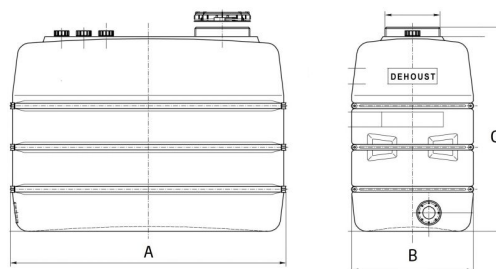

## RAINtech

Nádrže  
Sklepní

DEHOUST sklepní nádrže PE-DF

**Popis**

Plastová nádrž DEHOUST AQF je vyrobena z vysoce kvalitního polyetylenu (HD-PE) pro beztlaký nátok pitné nebo dešťové vody, se servisním vstupem shora a přívody DN 50 nahore.

| Obj. číslo | Objem  | A (mm) | B (mm) | C (mm) | Servisní vstup | Horní přívod |
|------------|--------|--------|--------|--------|----------------|--------------|
| DH53001200 | 1100 L | 1400   | 720    | 1400   | 400 mm         | 1x DN 50     |
| DH53001220 | 1500 L | 1560   | 720    | 1640   | 400 mm         | 1x DN 50     |
| DH53001240 | 2000 L | 2070   | 720    | 1690   | 400 mm         | 3x DN 50     |
| DH53001260 | 2500 L | 1870   | 995    | 1650   | 400 mm         | 3x DN 50     |
| DH53001280 | 3000 L | 2230   | 995    | 1650   | 400 mm         | 3x DN 50     |
| DH53001300 | 4000 L | 2430   | 995    | 1650   | 400 mm         | 3x DN 50     |