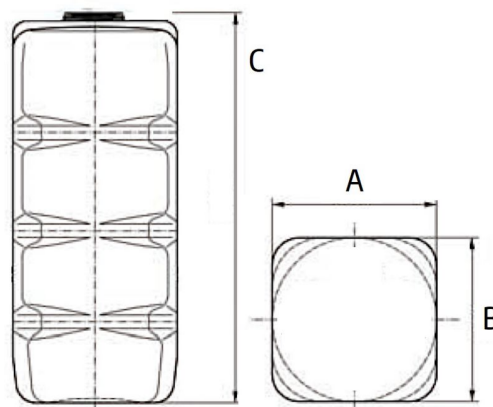

RAINtech

Nádrže
Sklepní

DEHOUST sklepní nádrže AQF

**Popis**

Plastová nádrž DEHOUST AQF je vyrobena z vysoce kvalitního polyetylenu (HD-PE) pro beztlaký nátok pitné nebo dešťové vody, se servisním vstupem shora, 2 přívody DN 50 nahoře (pouze varianta DH53001100) a 2 spodními vývody.

| Obj. číslo | Objem | A (mm) | B (mm) | C (mm) | Servisní vstup | Horní přívod |
|------------|--------|--------|--------|--------|----------------|--------------|
| DH53001100 | 690 L | 700 | 700 | 1700 | 240 mm | 2x DN 50 |
| DH53001120 | 690 L | 700 | 700 | 1700 | 540 mm | - |
| DH53001140 | 1000 L | 780 | 780 | 2000 | 240 | - |