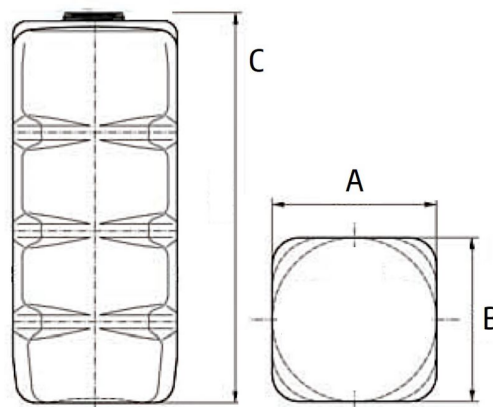

## RAINtech

Nádrže  
Sklepní

DEHOUST sklepní nádrže AQF

**Popis**

Plastová nádrž DEHOUST AQF je vyrobena z vysoce kvalitního polyetylenu (HD-PE) pro beztlaký nátok pitné nebo dešťové vody, se servisním vstupem shora, 2 přívody DN 50 nahoře (pouze varianta DH53001100) a 2 spodními vývody.

Obj. číslo	Objem	A (mm)	B (mm)	C (mm)	Servisní vstup	Horní přívod
DH53001100	690 L	700	700	1700	240 mm	2x DN 50
DH53001120	690 L	700	700	1700	540 mm	-
DH53001140	1000 L	780	780	2000	240	-