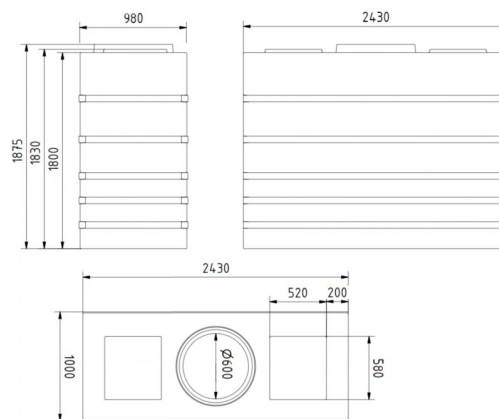

RAINtech

Nádrže
Sklepní

GREENLIFE nádrž GKT 4.0

Popis

GREENLIFE sklepní nádrž GKT 4.0 o objemu 4000 l, úprava jako rozšíření systému pro šedou vodu.

Obj. číslo	Objem	barva
GL53001201	4000 l	světle šedá