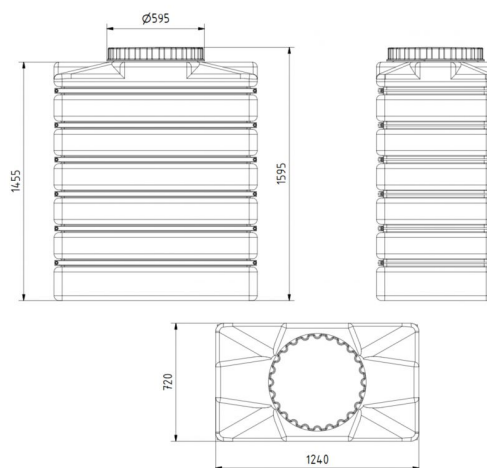

RAINtech

Nádrže
Sklepní

GREENLIFE nádrž GKT 1.25

Popis

GREENLIFE sklepní nádrž GKT 1.25. Objem 1000 l.

Obj. číslo	Objem	barva
GL53001300	1000 l	světle šedá