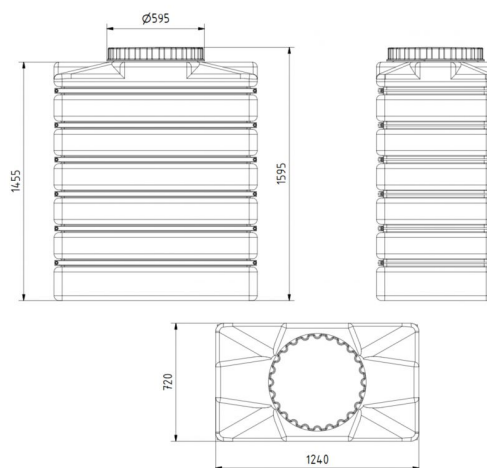

## Popis

GREENLIFE sklepní nádrž GKT 1.25. Objem 1000 l.

Obj. číslo	Objem	barva
GL53001300	1000 l	světle šedá