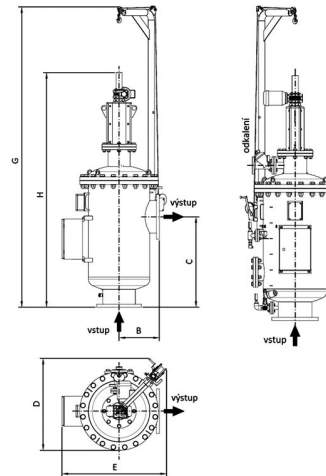

FILtech

Průmyslové filtry
Automatické, s odsáváním

AUTOKLEAN FMA 9000E

Popis

Průmyslový filtr na studenou a teplou vodu max. 50°C, tlaku 0,2-1 MPa, s automatickým proplachem. Vertikálně uložené těleso z uhlíkové oceli, s povrchovou úpravou vypalovaným polyester-epoxidovým práškovým lakem. Filtrace vody přes vícevrstvé síto z nerez oceli 1.4404 (AISI-316), s nerez podpěrnou klecí, automatický proplach síta po dosažení nastavené tlakové ztráty 0,03 MPa nebo časového intervalu. Během proplachu nepřerušena dodávka filtrované vody, odsávací hubice s nylonovými kartáči ovládané elektropohonem. Poréznost filtračního síta volitelná od 80 µm do 1000 µm, standardně dodávané síto 125 µm (tlaková ztráta čistého síta 0,01 MPa). Ovládací napětí 24V ss, napájecí napětí 230/ 400V stř. Maximální průtok udáván při poréznosti síta 125 µm.

Projektová specifikace

Průmyslový filtr se zpětným proplachem, aktivovaným po dosažení nastavené tlakové ztráty nebo časového intervalu, nerezové síto. Poréznost filtračního síta volitelná od 100 µm do 1000 µm. Možnost diagnostiky na přání zákazníka.

Obj. číslo	Připojení (DN)	Plocha síta (cm²)	Průtok (m³/h)	Proplach (l)	B (mm)	C (mm)	D (mm)	E (mm)	G (mm)	H (mm)	Hmotnost (kg)
SF40307100	150	7990	500	105	350	600	805	890	2610	2045	310
SF40307200	200	10600	700	140	350	900	780	890	2885	2320	365
SF40307300	250	13210	1150	175	350	900	780	890	3430	2590	405
SF40307400	300	16500	1400	140	400	900	915	1040	2990	2335	550
SF40307500	350	21300	1800	175	400	900	915	1040	3440	2610	610