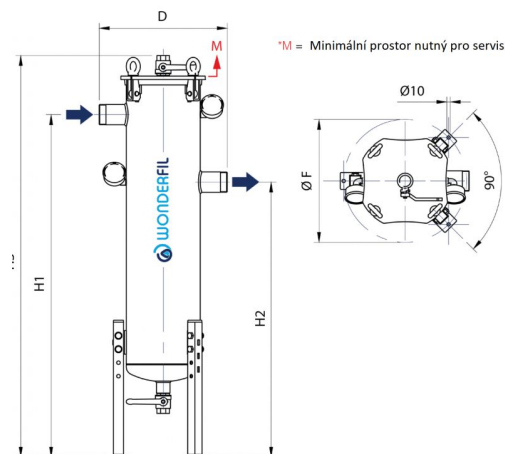

FILtech

Průmyslové filtry nerez
Rukávové

WONDERFIL Wardfil

**Popis**

Rukávový filtr WARDFIL je oddělovací filtr, který nemá mechanicky pohyblivou část a je obvykle používán pro filtraci vody nebo kapaliny s nízkým obsahem nerozpuštěných látek.

Filtr je snadno demontovatelný, aby byla možná vnitřní kontrola a výměna filtračního rukávu z polypropylenového pytle podporovaného košem z nerezové oceli. Průtok je závislý na typu filtračního rukávu (poréznost PET filtračního rukávu činí 1 – 200 µm).

Projektová specifikace

Průmyslový rukávový filtr s pláštěm z nerezové oceli AISI 304.

Co je součástí dodávky

Viz položky na rozměrovém nákresu.

Obj.číslo	Připojení vstup	Připojení výstup	Připojení odpad	Filtrační plocha	H1 (mm)	H2 (mm)	H3 (mm)	D (mm)	M* (mm)	Ø (mm)	ØF (mm)	Váha
WF40207100	2"	2"	1"	4500 cm ²	1015	815	1190	379	850	2"	364	32 Kg
WF40207200	DN 50	DN 50	1"	4500 cm ²	1015	815	1190	389	850	DN 50	364	32 Kg
WF40207300	3"	3"	1"	4500 cm ²	1015	815	1190	389	850	3"	364	33 Kg
WF40207400	DN 80	DN 80	1"	4500 cm ²	1015	815	1190	389	850	DN 80	364	33 Kg