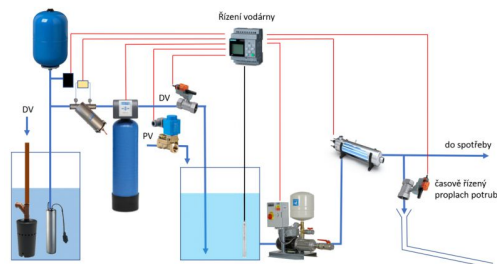

FILtech

Doplňky
Řídící jednotky

EKOTECH KONTrol 01 - řídicí systém úpravy vody

Popis

Řídící jednotka slouží k řízení, monitoringu a hlášení jednotlivých provozních stavů vodárny (místní, na obrazovce jednotky, nebo vzdálené hlášení přes free kontakty relé). Na základě výšky hladiny v nádrži (snímáno hydrostatickou sondou), jsou ovládány ventily jednotlivých zdrojů vod (studna, pitná voda). Řízení proplachu náplňových filtrů, monitoring nedostatku chemie, tlakové diference síťového filtru, min/max hladiny. Zajištění hygienického výplachu/ odvod stagnující vody v potrubí. V případě poruchy odesílání SMS. Vzdálený přístup přes LAN.