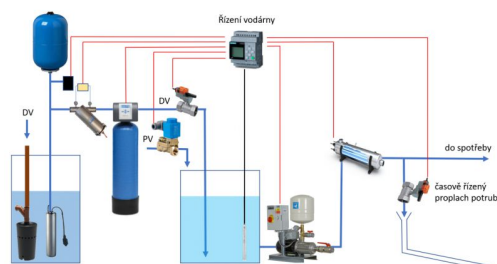

## FILtech

Doplňky  
Řídící jednotky

EKOTECH KONTrol 01 - řídicí systém úpravy vody

### Popis

Řídící jednotka slouží k řízení, monitoringu a hlášení jednotlivých provozních stavů vodárny (místní, na obrazovce jednotky, nebo vzdálené hlášení přes free kontakty relé). Na základě výšky hladiny v nádrži (snímáno hydrostatickou sondou), jsou ovládány ventily jednotlivých zdrojů vod (studna, pitná voda). Řízení proplachu náplňových filtrů, monitoring nedostatku chemie, tlakové diference síťového filtru, min/max hladiny. Zajištění hygienického výplachu/ odvod stagnující vody v potrubí. V případě poruchy odesílání SMS. Vzdálený přístup přes LAN.