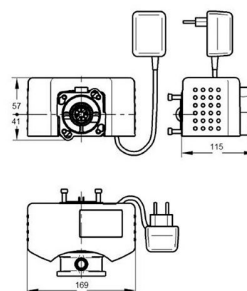

FILtech

Doplňky
Pojistné armatury

JUDO PRO SAFE

**Popis**

Možnost snadné instalace mezi potrubí a filtr. Určeno pro tyto typy filtrů: JPF, JPM, JSP a to pro velikosti od 3/4" - 1 1/4". Zařízení uzavře vodu, jsou - li překročena tato kritéria: celkové množství vody, maximální průtok, čas odběru vody

Obj. číslo	Připojení	Průtok	Tlaková ztráta	Napájení
JD46001200	3/4" - 1 1/4"	4 m3/h	0,5 Mpa	230 V