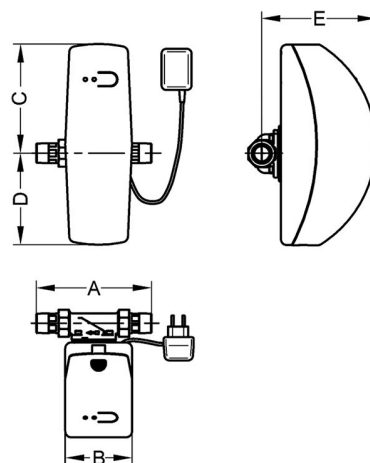

FILtech

Doplňky
Pojistné armatury

JUDO JZW-A/VT 3/4"-1 1/4"

**Popis**

Pojistné zařízení ZEWASTOP do vodovodního potrubí určené pro privátní i veřejné instalace. Instaluje se na přívod studené vody. Ke svému provozu vyžaduje el. proud. Elektronika umožňuje nastavit celou řadu parametrů, na jejichž základě dochází k okamžitému uzavření přívodu vody (čas, průtok, tlak).

Obj. číslo	Připojení	Průtok	Tlaková ztráta	A (mm)	B (mm)	C (mm)	D (mm)	E (mm)	Max tlak vody	Napájení
JD46000100	3/4"	4 m ³ /h	0,5 Mpa	180	190	155	195	195	1,6MPa	230 V
JD46000200	1"	5 m ³ /h	0,6MPa	195	190	155	200	200	1,6MPa	230 V
JD46000300	1 1/4"	6 m ³ /h	0,7MPa	230	190	155	210	210	1,6MPa	230 V