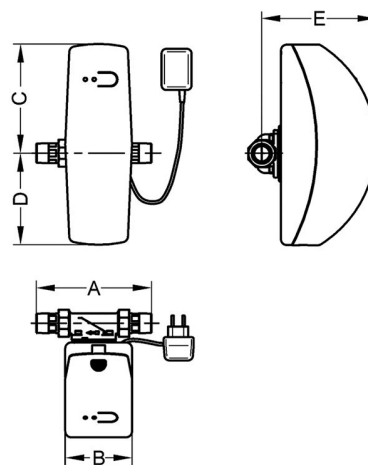

FILtech

Doplňky
Pojistné armatury

JUDO JZW-A/VT 3/4"-1 1/4"

**Popis**

Pojistné zařízení ZEWASTOP do vodovodního potrubí určené pro privátní i veřejné instalace. Instaluje se na přívod studené vody. Ke svému provozu vyžaduje el. proud. Elektronika umožňuje nastavit celou řadu parametrů, na jejichž základě dochází k okamžitému uzavření přívodu vody (čas, průtok, tlak).

Obj. číslo	Připojení	Průtok	Tlaková ztráta	A (mm)	B (mm)	C (mm)	D (mm)	E (mm)	Max tlak vody	Napájení
JD46000100	3/4"	4 m ³ /h	0,5 Mpa	180	190	155	195	195	1,6MPa	230 V
JD46000200	1"	5 m ³ /h	0,6MPa	195	190	155	200	200	1,6MPa	230 V
JD46000300	1 1/4"	6 m ³ /h	0,7MPa	230	190	155	210	210	1,6MPa	230 V